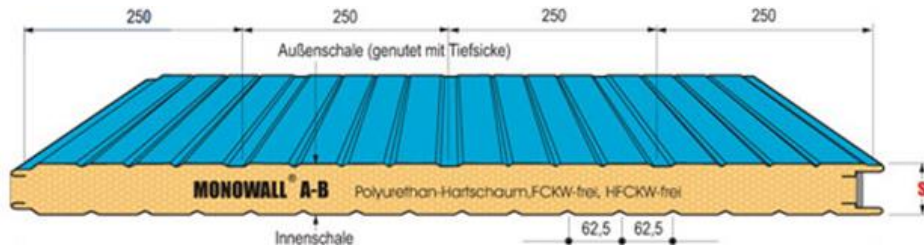

Iso-Profile aus Stahl für Dach

Dach G4- Kern 60 mm
 Außen 0,6 mm RAL standard 25 µm
 Innen 0,45 mm S-liniert DU Polyester MC 9002

		
Länge in mtr.	RAL 8012 rotbraun	RAL 7016 anthrazit
5,00	0122108	01221151
5,50	-----	01221152
6,00	0122109	01221153
7,00	0122110	01221154
8,00	0122111	01221155
9,00	0122112	01221156

Die Platten können bei Bedarf auf Maß geschnitten werden. Andere Längen und andere Farben auch im Zuschnitt möglich.

Iso-Profile aus Stahl für Wand

Wand - Kern 60 mm
 Außen 0,6 mm F-liniert mit Befestigungs-
 Tiefsicke in RSL 9002 grauweiss – 25 µm
 Innen 0,45 mm S-liniert DU Polyester MC 9002

Länge in mtr.	
3,00	0122116
3,50	0122117
4,00	0122118
4,50	0122119
5,00	0122120
6,00	01221201
6,50	012212011

Die Platten können bei Bedarf auf Maß geschnitten werden. Andere Längen und andere Farben auch im Zuschnitt möglich.