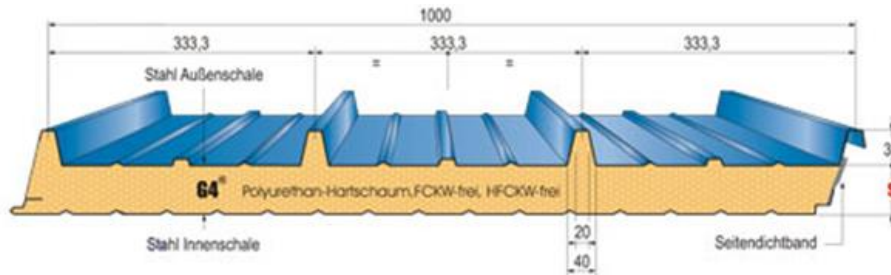

Iso-Profile aus Stahl für Dach

Dach G4- Kern 60 mm
 Außen 0,6 mm RAL standard 25 µm
 Innen 0,45 mm S-liniert DU Polyester MC 9002

		
Länge in mtr.	RAL 8012 rotbraun	RAL 7016 anthrazit
5,00	0122108	01221151
5,50	-----	01221152
6,00	0122109	01221153
7,00	0122110	01221154
8,00	0122111	01221155
9,00	0122112	01221156

Die Platten können bei Bedarf auf Maß geschnitten werden. Andere Längen und andere Farben auch im Zuschnitt möglich.

Iso-Profile aus Stahl für Wand

Wand - Kern 60 mm
 Außen 0,6 mm F-liniert mit Befestigungs-
 Tiefsicke in RSL 9002 grauweiss – 25 µm
 Innen 0,45 mm S-liniert DU Polyester MC 9002

Länge in mtr.	
3,00	0122116
3,50	0122117
4,00	0122118
4,50	0122119
5,00	0122120
6,00	01221201
6,50	012212011

Die Platten können bei Bedarf auf Maß geschnitten werden. Andere Längen und andere Farben auch im Zuschnitt möglich.