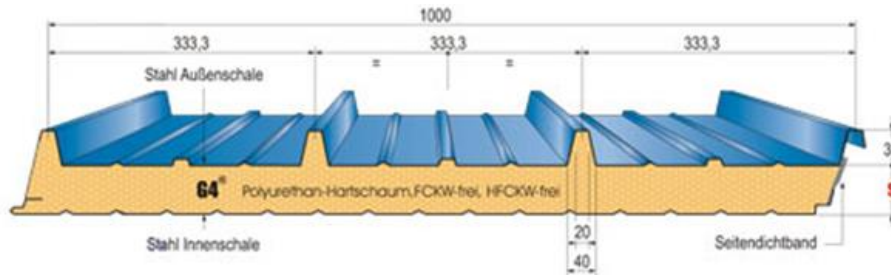

Iso-Profile aus Stahl für Dach

Dach G4- Kern 60 mm
 Außen 0,6 mm RAL standard 25 µm
 Innen 0,45 mm S-liniert DU Polyester MC 9002

		
Länge in mtr.	RAL 8012 rotbraun	RAL 7016 anthrazit
5,00	0122108	01221151
5,50	-----	01221152
6,00	0122109	01221153
7,00	0122110	01221154
8,00	0122111	01221155
9,00	0122112	01221156

Die Platten können bei Bedarf auf Maß geschnitten werden. Andere Längen und andere Farben auch im Zuschnitt möglich.

Iso-Profile aus Stahl für Wand

Wand - Kern 60 mm
Außen 0,6 mm F-liniert mit Befestigungs-
Tiefsicke in RSL 9002 grauweiss – 25 µm
Innen 0,45 mm S-liniert DU Polyester MC 9002

Länge in mtr.	
3,00	0122116
3,50	0122117
4,00	0122118
4,50	0122119
5,00	0122120
6,00	01221201
6,50	012212011

Die Platten können bei Bedarf auf Maß geschnitten werden. Andere Längen und andere Farben auch im Zuschnitt möglich.