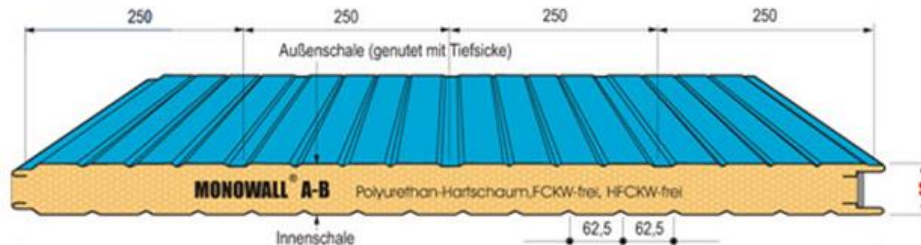

Iso-Profile aus Stahl für Dach

Dach G4- Kern 60 mm
 Außen 0,6 mm RAL standard 25 µm
 Innen 0,45 mm S-liniert DU Polyester MC 9002

		
Länge in mtr.	RAL 8012 rotbraun	RAL 7016 anthrazit
5,00	0122108	01221151
5,50	-----	01221152
6,00	0122109	01221153
7,00	0122110	01221154
8,00	0122111	01221155
9,00	0122112	01221156

Die Platten können bei Bedarf auf Maß geschnitten werden. Andere Längen und andere Farben auch im Zuschnitt möglich.

Iso-Profile aus Stahl für Wand

Wand - Kern 60 mm
Außen 0,6 mm F-liniert mit Befestigungs-
Tiefsicke in RSL 9002 grauweiss – 25 µm
Innen 0,45 mm S-liniert DU Polyester MC 9002

Länge in mtr.	
3,00	0122116
3,50	0122117
4,00	0122118
4,50	0122119
5,00	0122120
6,00	01221201
6,50	012212011

Die Platten können bei Bedarf auf Maß geschnitten werden. Andere Längen und andere Farben auch im Zuschnitt möglich.