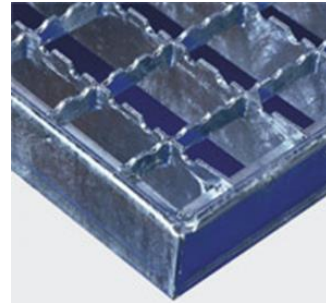

Gitteroste

	Maße in mm	Art.-Nr.
Press-Matte schwarz SR 4 (R11) MW 30 x 10 mm –Tst 30 x 2 mm	3000 x 1000	046018
	Gewicht : 34,3 kg/qm	
Schweißpress-Matte schwarz MW 34 x 38 mm –Tst 40 x 4 mm mit Gleitschutz SR 4 (TS)	6100 x 1000	046014
	Gewicht : 37,4 kg/qm	
Press-Matte schwarz MW 30 x 30 mm – Tst 30 x 2 mm	3000 x 1000	046015
	Gewicht : 18,2 kg/qm	
Press-Matte schwarz MW 30 x 10 mm – Tst 30 x 2 mm	3000 x 1000	046017
	Gewicht : 27,6 kg/qm	