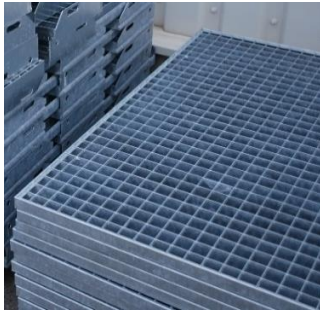

Gitteroste

	Maße in mm	Art.-Nr.
Press-Matte schwarz SR 4 (R11) MW 30 x 10 mm –Tst 30 x 2 mm	3000 x 1000	046018
	Gewicht : 34,3 kg/qm	
Schweißpress-Matte schwarz MW 34 x 38 mm –Tst 40 x 4 mm mit Gleitschutz SR 4 (TS)	6100 x 1000	046014
	Gewicht : 37,4 kg/qm	
Press-Matte schwarz MW 30 x 30 mm – Tst 30 x 2 mm	3000 x 1000	046015
	Gewicht : 18,2 kg/qm	
Press-Matte schwarz MW 30 x 10 mm – Tst 30 x 2 mm	3000 x 1000	046017
	Gewicht : 27,6 kg/qm	