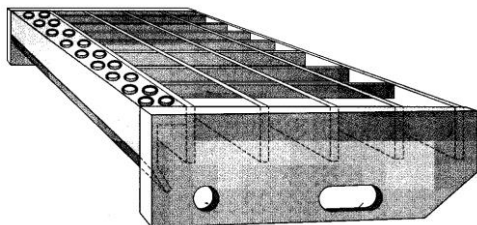

Treppenstufen und Zubehör

Treppenstufe verzinkt
nach DIN 24531

Maße für Stufen:

Stufenlänge in mm (0-3 mm)	MW in mm	Tst in mm	D in mm	Art.-Nr.
600 x 240	30x30	30x2	120	046019
700 x 240	30x30	30x2	120	046020
800 x 240	30x30	30x2	120	046022
900 x 240	30x30	35x2	120	046026
1000 x 240	30x30	35x2	120	046029

700 x 270	30x30	30x2	150	046021
800 x 270	30x30	30x2	150	046024
900 x 270	30x30	35x2	150	046027
1000 x 270	30x30	35x2	150	046032
1200 x 270	30x30	40x3	150	046034

800 x 240	30x10	30x2	120	0460211
800 x 270	30x10	30x2	150	046023
900 x 270	30x10	35x2	150	046028
1000 x 270	30x10	35x2	150	046033
1000 x 305	30x10	30x3	180	046030

800 x 270	34x38	40x3	m GS SR4 (TS)	046025
1000 x 270	34x38	40x3	m GS SR 4 (TS)	046035

Zubehör

Leitersprossen schwarz - Länge 2000 mm	MW 30 x 30 mm	046040
Antrittskante 28x45 mm roh Länge 3000 mm	STW 22	046042
Standardklemme verzinkt	5-31	046036