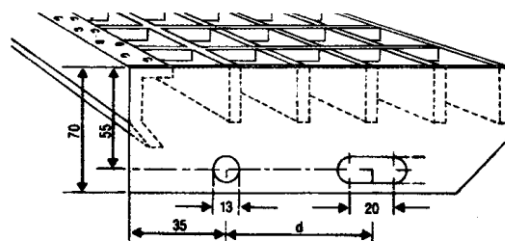

Treppenstufen und Zubehör

Treppenstufe verzinkt
nach DIN 24531

Maße für Stufen:

Stufenlänge in mm (0-3 mm)	MW in mm	Tst in mm	D in mm	Art.-Nr.
600 x 240	30x30	30x2	120	046019
700 x 240	30x30	30x2	120	046020
800 x 240	30x30	30x2	120	046022
900 x 240	30x30	35x2	120	046026
1000 x 240	30x30	35x2	120	046029

700 x 270	30x30	30x2	150	046021
800 x 270	30x30	30x2	150	046024
900 x 270	30x30	35x2	150	046027
1000 x 270	30x30	35x2	150	046032
1200 x 270	30x30	40x3	150	046034

800 x 240	30x10	30x2	120	0460211
800 x 270	30x10	30x2	150	046023
900 x 270	30x10	35x2	150	046028
1000 x 270	30x10	35x2	150	046033
1000 x 305	30x10	30x3	180	046030

800 x 270	34x38	40x3	m GS SR4 (TS)	046025
1000 x 270	34x38	40x3	m GS SR 4 (TS)	046035

Zubehör

Leitersprossen schwarz - Länge 2000 mm	MW 30 x 30 mm	046040
Antrittskante 28x45 mm roh Länge 3000 mm	STW 22	046042
Standardklemme verzinkt	5-31	046036